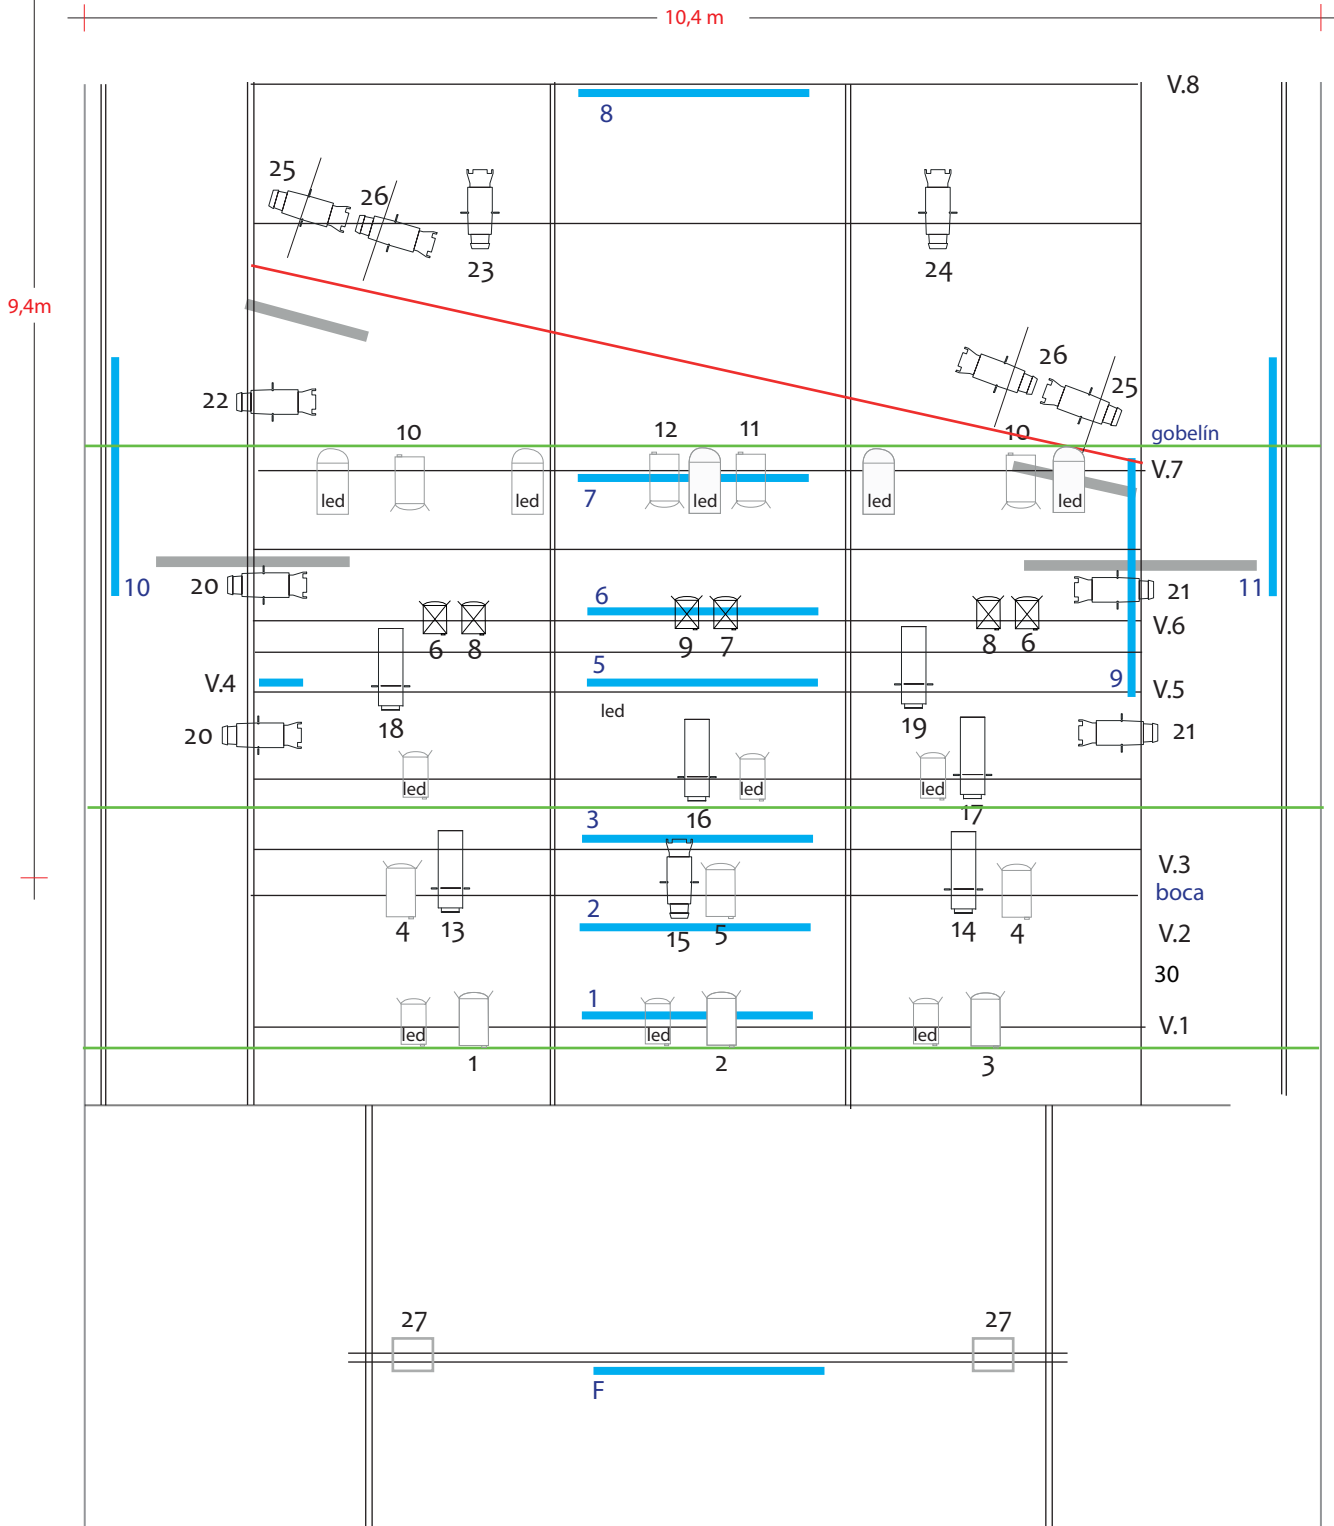

Proyector Wimius T6 3500 lumens

Cable HDMI

Mac Pro

Adaptador para Mac Pro

MAQUINARIA

Aforamiento con patas de tela; 4ud (mínimo 2ud)

Pesas para gobelin (mínimo 6ud)

-  6 PC LED 100w con visera y portafiltro.
-  6 PC DTS 500w con visera y portafiltro.
-  10 PC Lampo 1000w con visera y portafiltro.
-  12 Recorte ETC Source Force Junior 575w 50° con portafiltro.
-  6 Recorte 750w