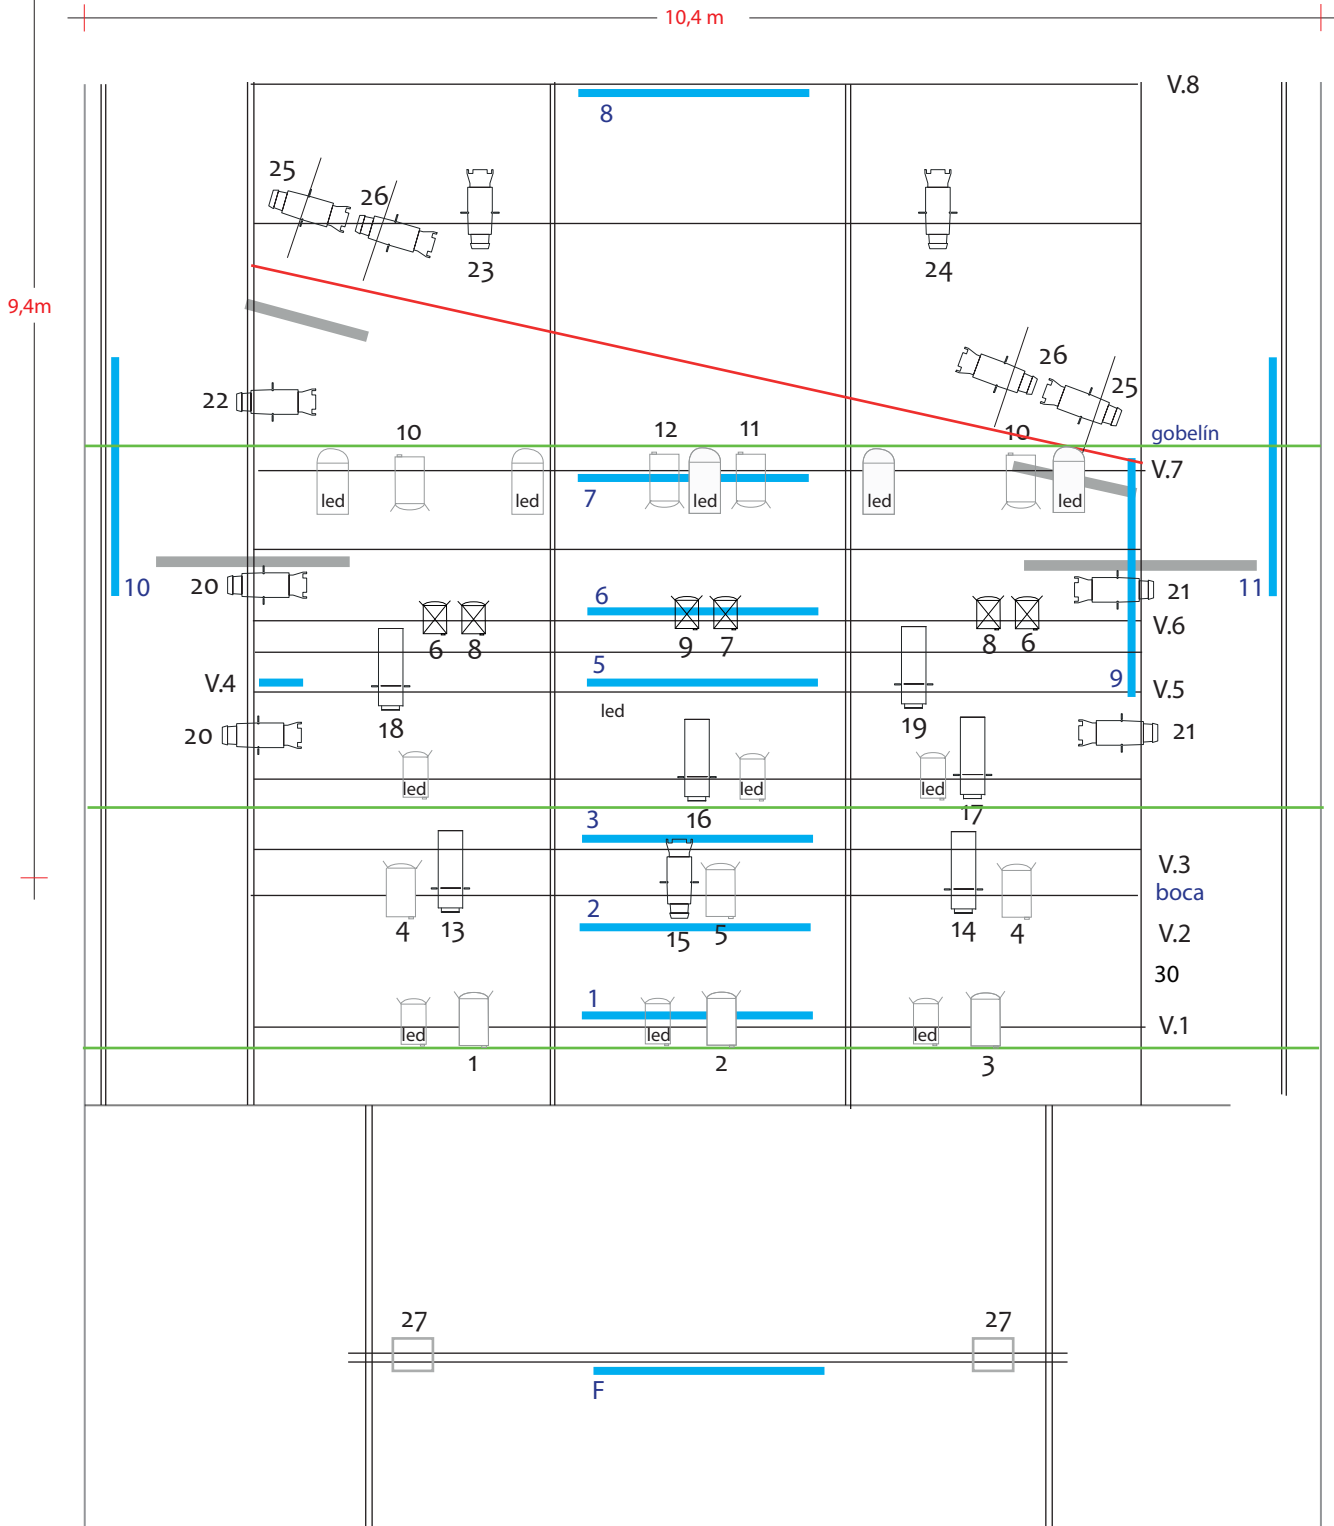

Projector Wimius T6 3500 lumens

Cable HDMI

Mac Pro

Adaptador per a Mac Pro

MAQUINÀRIA

Aforamiento amb potes de tela; 4ud (mínim 2ud)

Peses per a gobelin (mínim bud)

-  6 PC LED 100w con visera y portafiltro.
-  6 PC DTS 500w con visera y portafiltro.
-  10 PC Lampo 1000w con visera y portafiltro.
-  12 Recorte ETC Source Force Junior 575w 50° con portafiltro.
-  6 Recorte 750w